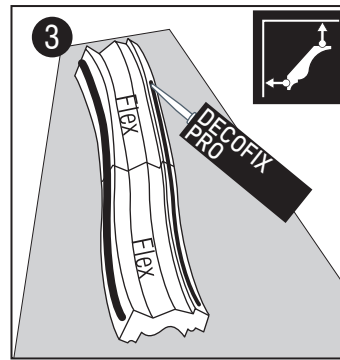

DecoFix Extra

Polyurethane-based adhesive

FX200 310ml | min. 80m
 FX210 tube 80ml | min. 20m

Go!

Installation of Flexible Mouldings

Kroonlijsten / Corniches / Cornice Mouldings / Eckleisten / Cornisas

LUXXUS	Rmin (cm)	Rmin (cm)	
C200F	160	C322F	160
C201F	200	C331F	420
C211F	250	C333F	300
C212F	120	C334F	380
C213F	280	C339F	380
C214F	140	C341F	400
C215F	160	C373F	100
C216F	340	C374F	130
C217F	380	C402F	300
C218F	360	C602F	100
C220F	400	C901F	600
C230F	150	C902F	600
C240F	270		
C250F	70	AXXENT	
C260F	130	CX100F	200
C301F	320	CX109F	160
C302F	250	CX110F	180
C303F	180	CX124F	160
C304F	250	CX127F	240
C308F	120	CX132F	70
C321F	140	CX148F	180