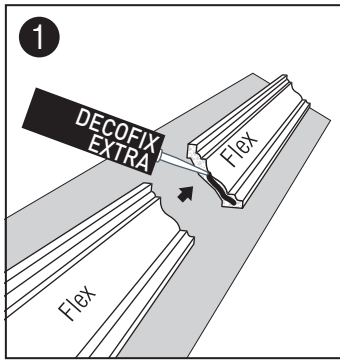

DecoFix Extra

Polyurethane-based adhesive

FX200 310ml | min. 80m
 FX210 tube 80ml | min. 20m

Go!

Installation of Flexible Mouldings

Kroonlijsten / Corniches / Cornice Mouldings / Eckleisten / Cornisas

LUXXUS	Rmin (cm)	Rmin (cm)	
C200F	160	C322F	160
C201F	200	C331F	420
C211F	250	C333F	300
C212F	120	C334F	380
C213F	280	C339F	380
C214F	140	C341F	400
C215F	160	C373F	100
C216F	340	C374F	130
C217F	380	C402F	300
C218F	360	C602F	100
C220F	400	C901F	600
C230F	150	C902F	600
C240F	270		
C250F	70	AXXENT	
C260F	130	CX100F	200
C301F	320	CX109F	160
C302F	250	CX110F	180
C303F	180	CX124F	160
C304F	250	CX127F	240
C308F	120	CX132F	70
C321F	140	CX148F	180