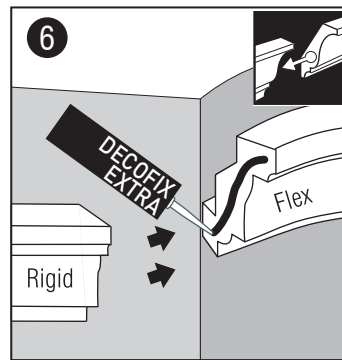

or
 of | ou |
 oder | o

DecoFix Hydro

Very strong MS-Polymer-based installation adhesive

FDP700 290 ml | 7 > 8m

Joints between mouldings*

Verbinding tussen profielen | Joints entre les
 profils | Nahtverbindungen zwischen Profilen |
 Uniones de los perfiles

DecoFix Extra

Polyurethane-based adhesive

FX200 310ml | min. 80m
 FX210 tube 80ml | min. 20m

Go!

Installation of Flexible Mouldings

Kroonlijsten / Corniches / Cornice Mouldings / Eckleisten / Cornisas

LUXXUS	Rmin (cm)	Rmin (cm)	
C200F	160	C322F	160
C201F	200	C331F	420
C211F	250	C333F	300
C212F	120	C334F	380
C213F	280	C339F	380
C214F	140	C341F	400
C215F	160	C373F	100
C216F	340	C374F	130
C217F	380	C402F	300
C218F	360	C602F	100
C220F	400	C901F	600
C230F	150	C902F	600
C240F	270		
C250F	70	AXXENT	
C260F	130	CX100F	200
C301F	320	CX109F	160
C302F	250	CX110F	180
C303F	180	CX124F	160
C304F	250	CX127F	240
C308F	120	CX132F	70
C321F	140	CX148F	180