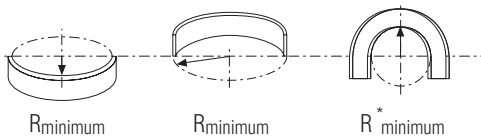

DecoFix Extra

Polyurethane-based adhesive

FX200 310ml | min. 80m
 FX210 tube 80ml | min. 20m

Go!

Installation of Flexible Mouldings

Kroonlijsten / Corniches / Cornice Mouldings / Eckleisten / Cornisas

LUXXUS	Rmin (cm)	Rmin (cm)	
C200F	160	C322F	160
C201F	200	C331F	420
C211F	250	C333F	300
C212F	120	C334F	380
C213F	280	C339F	380
C214F	140	C341F	400
C215F	160	C373F	100
C216F	340	C374F	130
C217F	380	C402F	300
C218F	360	C602F	100
C220F	400	C901F	600
C230F	150	C902F	600
C240F	270		
C250F	70	AXXENT	
C260F	130	CX100F	200
C301F	320	CX109F	160
C302F	250	CX110F	180
C303F	180	CX124F	160
C304F	250	CX127F	240
C308F	120	CX132F	70
C321F	140	CX148F	180