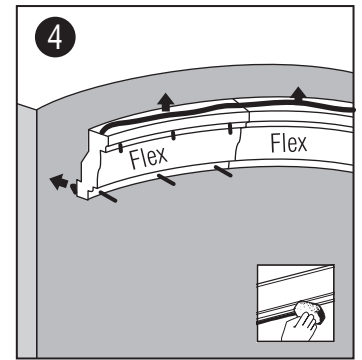

DecoFix Extra

Polyurethane-based adhesive

FX200 310ml | min. 80m
 FX210 tube 80ml | min. 20m

Go!

Installation of Flexible Mouldings

Kroonlijsten / Corniches / Cornice Mouldings / Eckleisten / Cornisas

LUXXUS	Rmin (cm)	Rmin (cm)	
C200F	160	C322F	160
C201F	200	C331F	420
C211F	250	C333F	300
C212F	120	C334F	380
C213F	280	C339F	380
C214F	140	C341F	400
C215F	160	C373F	100
C216F	340	C374F	130
C217F	380	C402F	300
C218F	360	C602F	100
C220F	400	C901F	600
C230F	150	C902F	600
C240F	270		
C250F	70	AXXENT	
C260F	130	CX100F	200
C301F	320	CX109F	160
C302F	250	CX110F	180
C303F	180	CX124F	160
C304F	250	CX127F	240
C308F	120	CX132F	70
C321F	140	CX148F	180